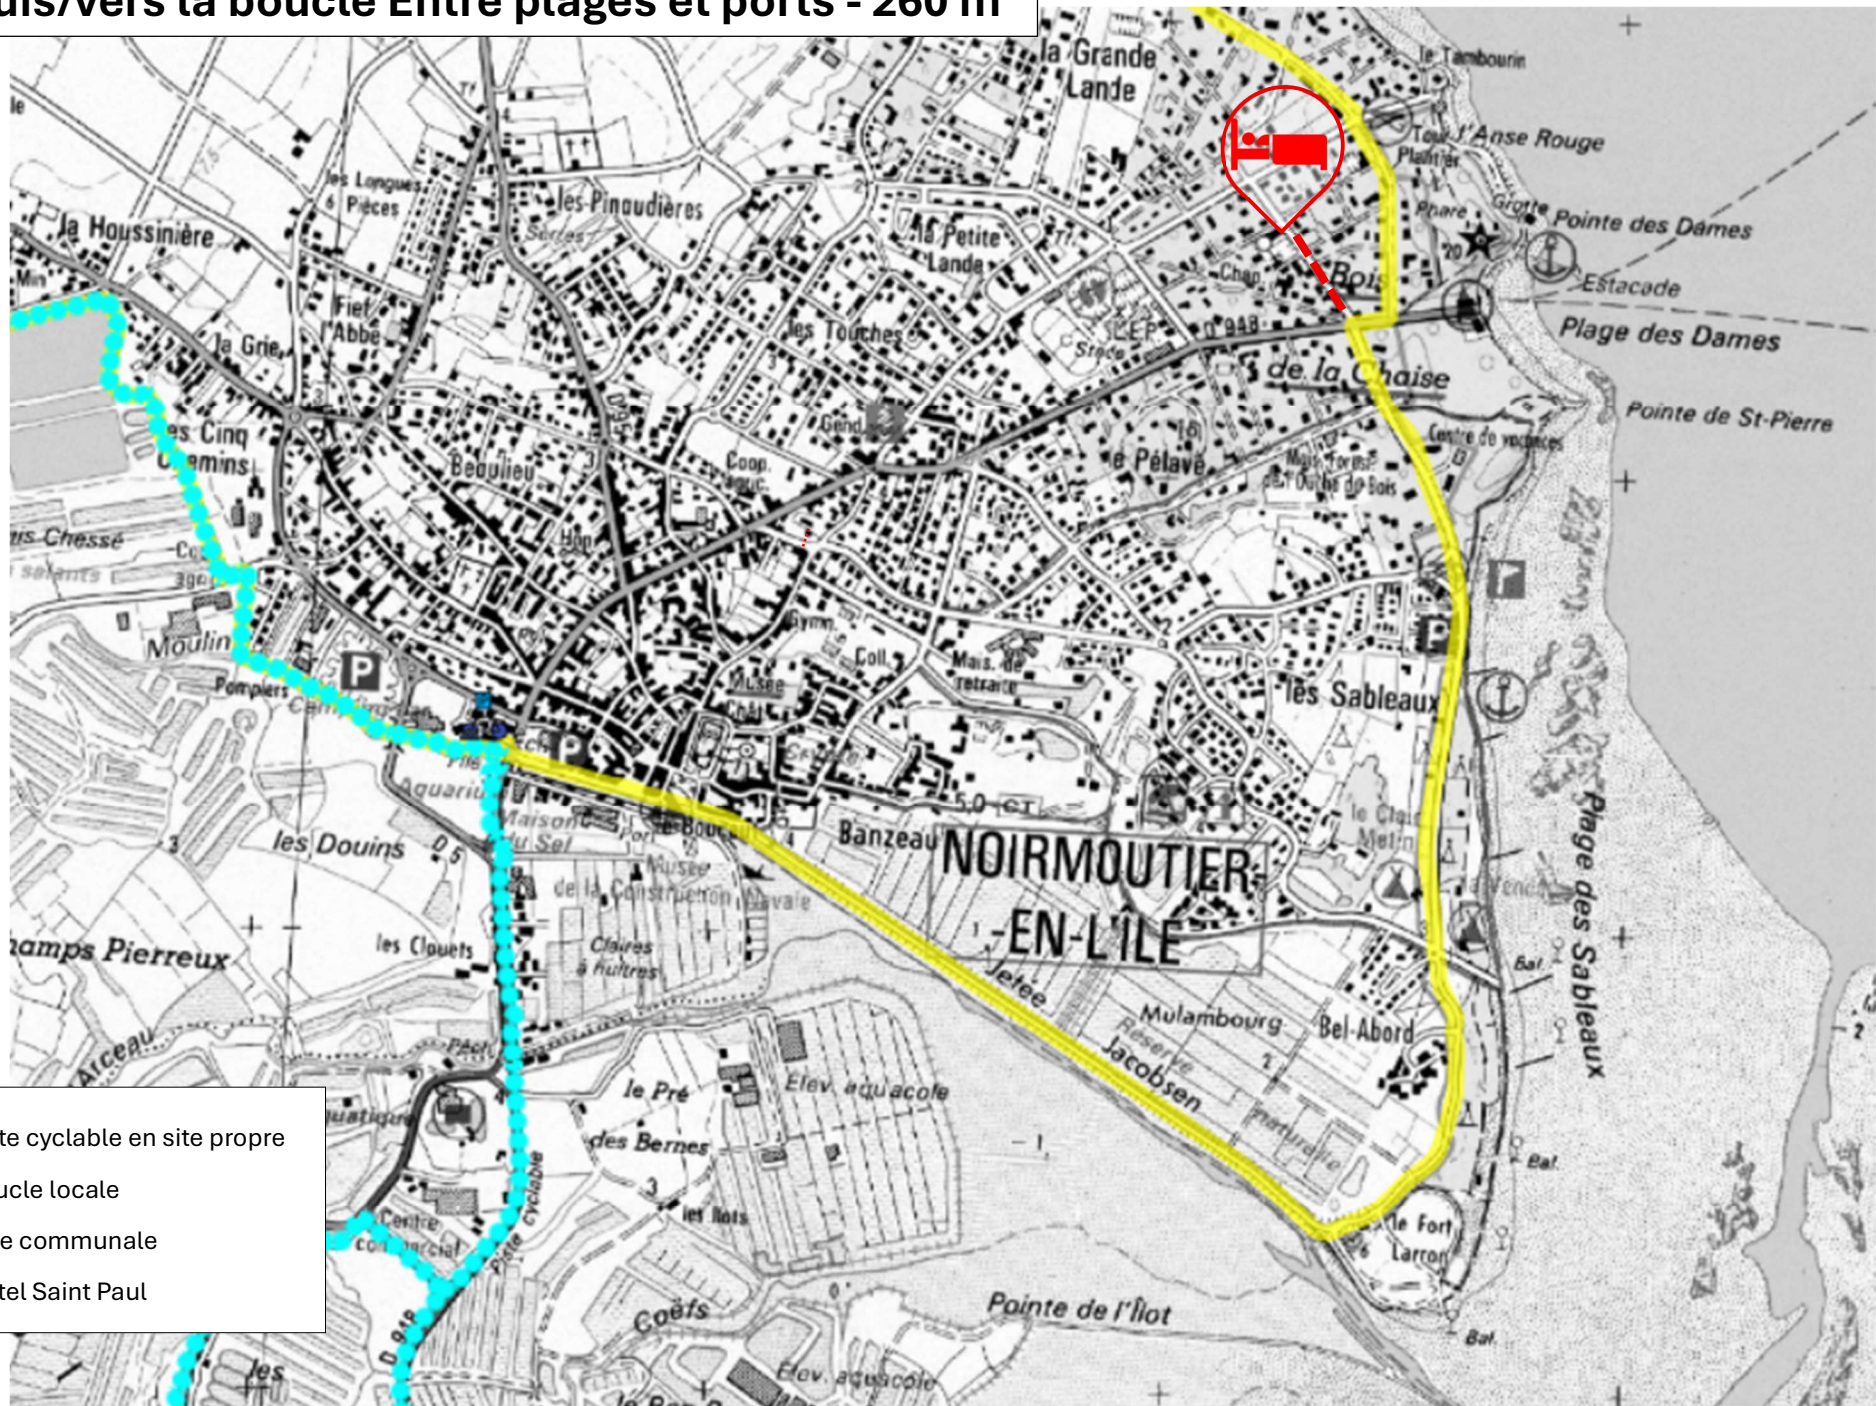

Accès cyclable à l'hôtel Saint Paul depuis/vers la boucle Entre plages et ports - 260 m

-  Piste cyclable en site propre
-  Boucle locale
-  Voie communale
-  Hôtel Saint Paul